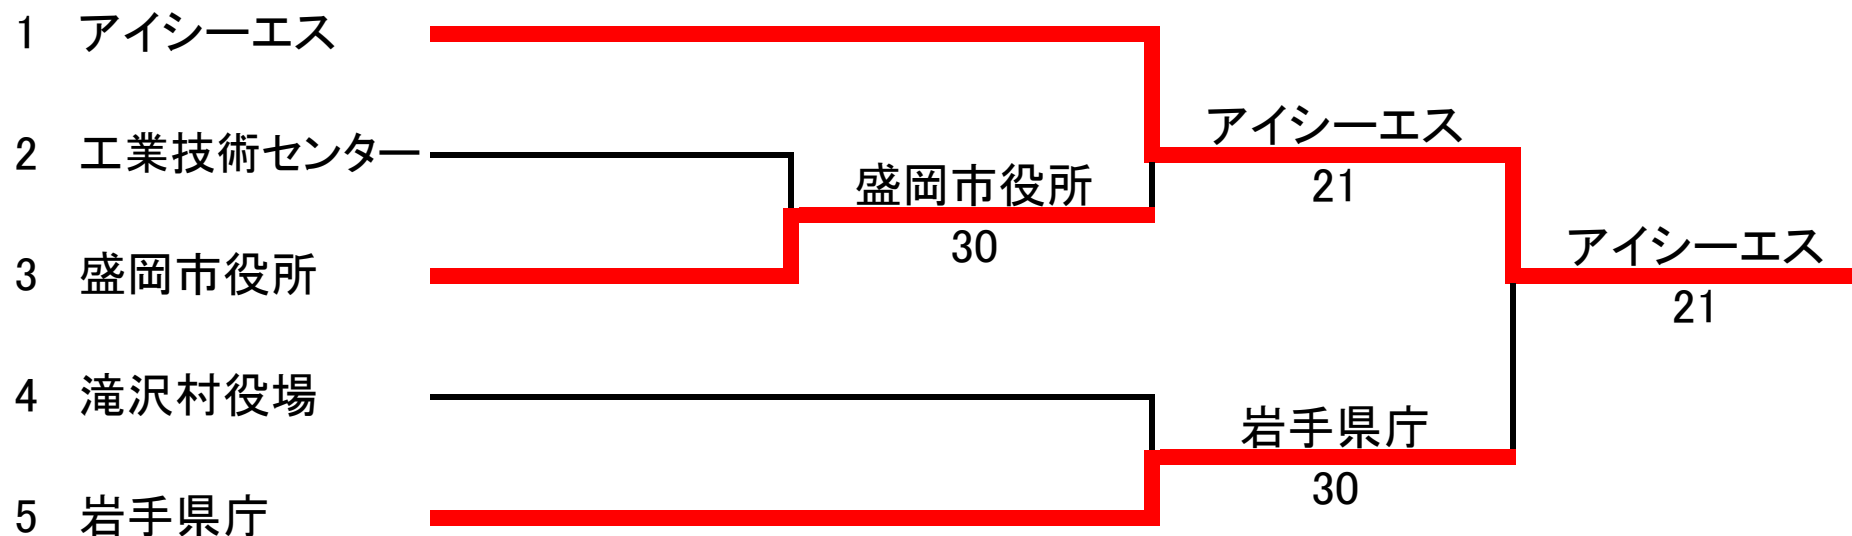

第28回岩手県実業団(ビジネスパル)対抗テニス大会
兼第32回東北実業団(ビジネスパル)対抗テニス大会岩手県予選会
結果

この結果、6月18日-19日 に福島県羽鳥湖高原レジーナの森テニスクラブで東北大会へ
1位 アイシーエス、2位岩手県庁が出場権を獲得した(2枠)
試合は、ダブルス2本、シングル1本の3ポイントで戦いました。

一般男子

1R

	工業技術センターTC	(0 : 3)	盛岡市役所
S1	遠山 良	(1 : 8)	長澤 博司
D1	和合 健	(8 - 9)	千葉 貞
	鈴木 一孝		(7)
D2	木登 恵一	(5 : 8)	高橋 啓
	長谷川辰雄		関村 誠一