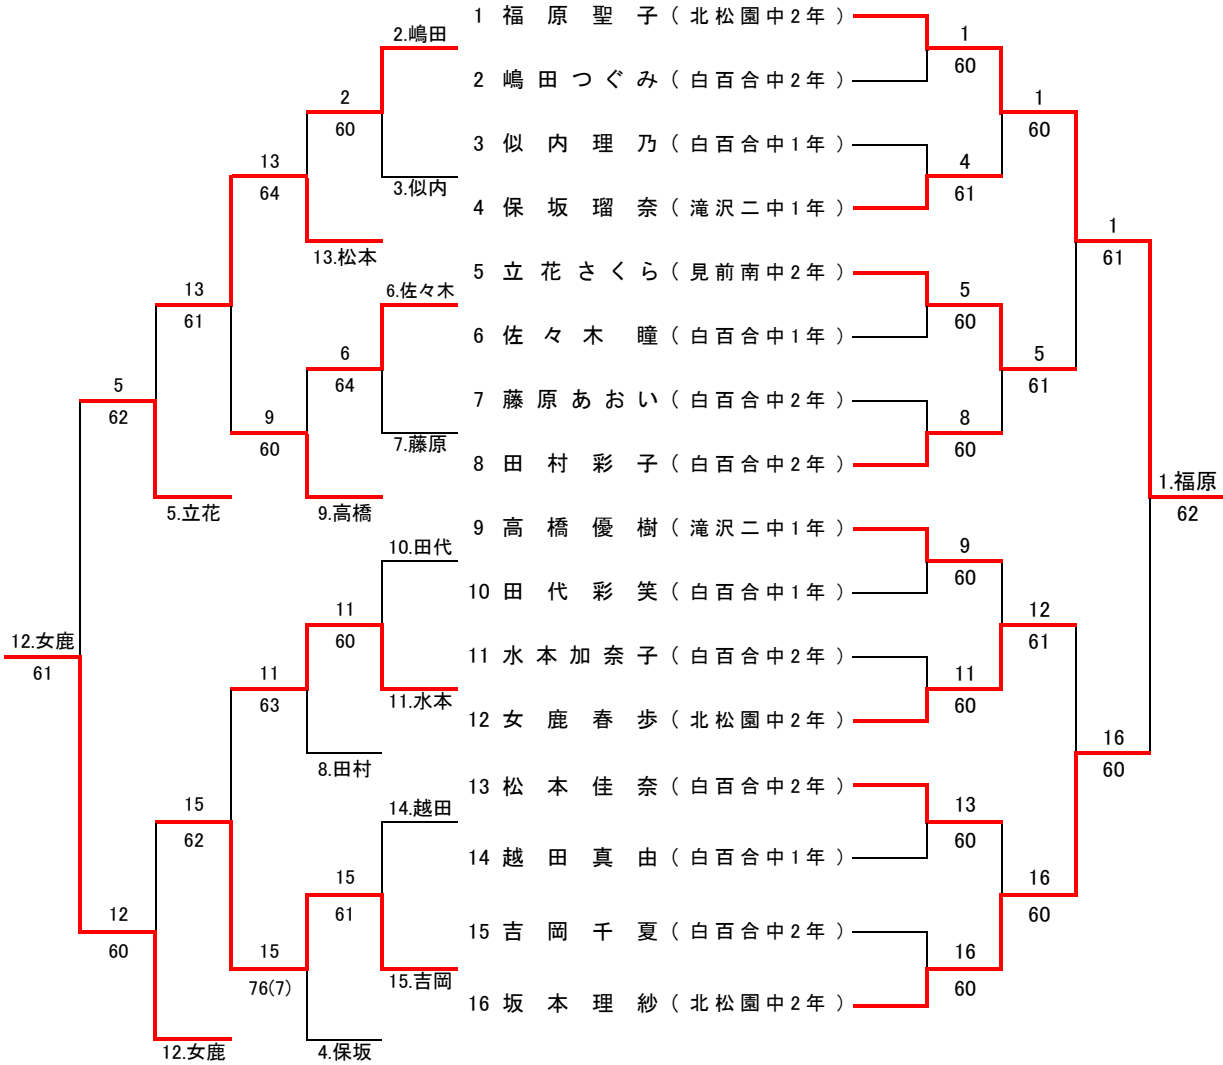

第13回岩手県中学生新人テニス大会 女子シングルス

本戦トーナメント

フィードインコンソレーション

メインドロー

5R 4R 3R 2R 1R

1R 2R SF F

推薦順位決定戦<5・6位>

推薦順位決定戦<7・8位>

予 選

Q1

Q2

	氏名	所属	1	2	3	勝敗	得ゲーム率	順位
1	佐々木 瞳	(白百合中1年)		63	64	2-0		1
2	似内 理乃	(白百合中1年)	36		62	1-1		2
3	佐々木 安怜	(白百合中1年)	46	26		0-2		3

第13回岩手県中学生新人テニス大会

男子ダブルス

	氏名	学校名・学年	1	2	3	勝敗	得ゲーム率	順位
1	本多映好 伊藤悠馬	(岩手中1年 岩手中1年)		61	60	2-0		1
2	紺野海斗 筒井溪太	(紫波一中2年 紫波一中2年)	16		60	1-1		2
3	向口裕真 須藤萌生	(岩手中1年 岩手中1年)	06	06		0-2		3

女子ダブルス 【本戦トーナメント】

【推薦順位決定戦】

【予選】