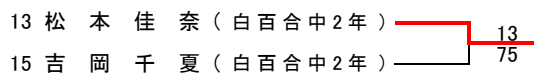

第13回岩手県中学生新人テニス大会 女子シングルス

本戦トーナメント

フィードインコンソレーション

メインドロー

5R 4R 3R 2R 1R

1R 2R SF F

推薦順位決定戦<5・6位>

推薦順位決定戦<7・8位>

予 選

Q1

Q2

	氏名	所属	1	2	3	勝敗	得ゲーム率	順位
1	佐々木 瞳	(白百合中1年)		63	64	2-0		1
2	似内 理乃	(白百合中1年)	36		62	1-1		2
3	佐々木 安怜	(白百合中1年)	46	26		0-2		3

第13回岩手県中学生新人テニス大会

男子ダブルス

	氏名	学校名・学年	1	2	3	勝敗	得ゲーム率	順位
1	本多映好 伊藤悠馬	(岩手中1年 岩手中1年)		61	60	2-0		1
2	紺野海斗 筒井溪太	(紫波一中2年 紫波一中2年)	16		60	1-1		2
3	向口裕真 須藤萌生	(岩手中1年 岩手中1年)	06	06		0-2		3