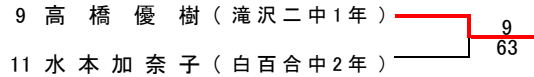

第13回岩手県中学生新人テニス大会 女子シングルス

本戦トーナメント

フィードインコンソレーション

メインドロー

5R 4R 3R 2R 1R

1R 2R SF F

推薦順位決定戦<5・6位>

推薦順位決定戦<7・8位>

予 選

Q1

Q2

	氏名	所属	1	2	3	勝敗	得ゲーム率	順位
1	佐々木 瞳	(白百合中1年)		63	64	2-0		1
2	似内 理乃	(白百合中1年)	36		62	1-1		2
3	佐々木 安怜	(白百合中1年)	46	26		0-2		3

第13回岩手県中学生新人テニス大会

男子ダブルス

	氏名	学校名・学年	1	2	3	勝敗	得ゲーム率	順位
1	本多映好 伊藤悠馬	(岩手中1年 岩手中1年)		61	60	2-0		1
2	紺野海斗 筒井溪太	(紫波一中2年 紫波一中2年)	16		60	1-1		2
3	向口裕真 須藤萌生	(岩手中1年 岩手中1年)	06	06		0-2		3