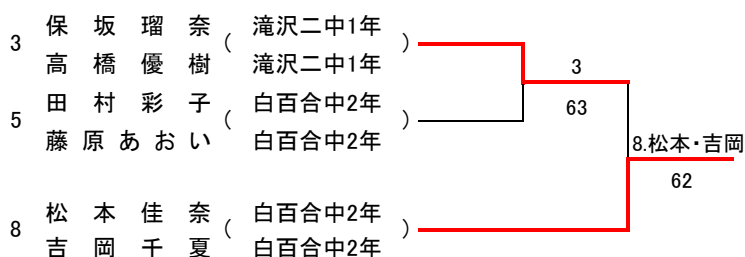

予 選

Q1

Q2

	氏名	所属	1	2	3	勝敗	得ゲーム率	順位
1	佐々木 瞳	(白百合中1年)		63	64	2-0		1
2	似内 理乃	(白百合中1年)	36		62	1-1		2
3	佐々木 安怜	(白百合中1年)	46	26		0-2		3

第13回岩手県中学生新人テニス大会

男子ダブルス

	氏名	学校名・学年	1	2	3	勝敗	得ゲーム率	順位
1	本多映好 伊藤悠馬	(岩手中1年 岩手中1年)		61	60	2-0		1
2	紺野海斗 筒井溪太	(紫波一中2年 紫波一中2年)	16		60	1-1		2
3	向口裕真 須藤萌生	(岩手中1年 岩手中1年)	06	06		0-2		3

女子ダブルス 【本戦トーナメント】

【推薦順位決定戦】

【予選】