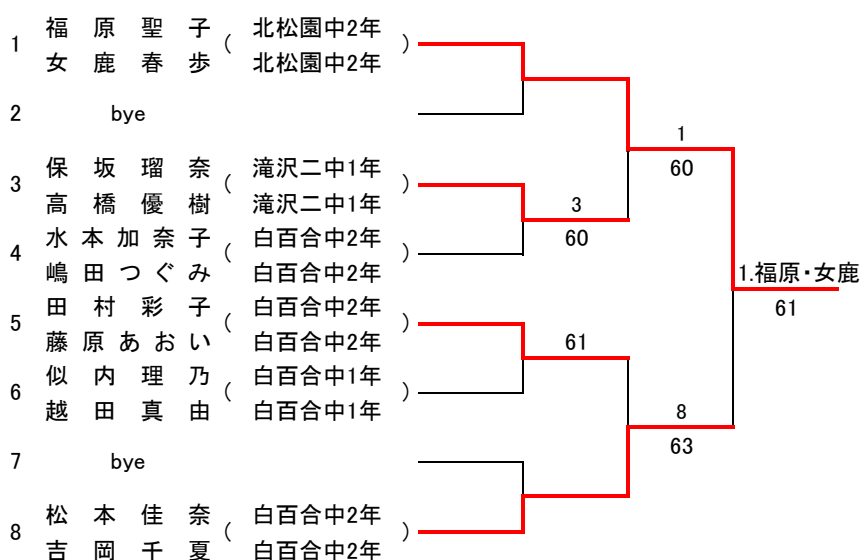

予 選

Q1

Q2

	氏名	所属	1	2	3	勝敗	得ゲーム率	順位
1	佐々木 瞳	(白百合中1年)		63	64	2-0		1
2	似内 理乃	(白百合中1年)	36		62	1-1		2
3	佐々木 安怜	(白百合中1年)	46	26		0-2		3

第13回岩手県中学生新人テニス大会

男子ダブルス

	氏名	学校名・学年	1	2	3	勝敗	得ゲーム率	順位
1	本多映好 伊藤悠馬	(岩手中1年 岩手中1年)		61	60	2-0		1
2	紺野海斗 筒井溪太	(紫波一中2年 紫波一中2年)	16		60	1-1		2
3	向口裕真 須藤萌生	(岩手中1年 岩手中1年)	06	06		0-2		3

女子ダブルス 【本戦トーナメント】

【推薦順位決定戦】

【予選】