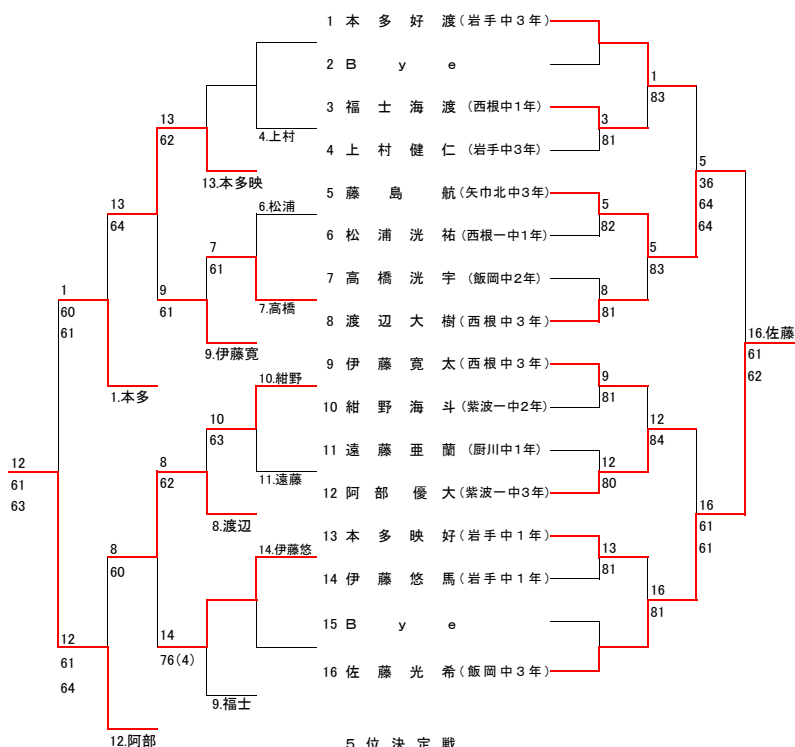

中学女子団体の部<トーナメント戦>

第一対戦

1、滝沢第二中学校

2、盛岡白百合学園中学校

D 1	(南 向 舞) (乳 井 優 有 夏)	6 - 1	(嶋 田 つ ぐ み) (吉 岡 千 夏)
D 2	(岩 崎 詩 穂) (山 根 里 奈)	6 - 0	(水 本 加 奈 子) (似 内 理 乃)
S 1	(林 本 好 花)	6 - 1	(松 本 佳 奈)
S 2	(豊 澤 菜 々 彩)	6 - 0	(田 村 彩 子)
S 3	(民 部 田 宥 希)	6 - 0	(藤 原 あ お い)

中学男子団体については岩手中学のみのため県代表とします。

第30回岩手県中学生テニス選手権大会 男子シングルス

フィードインコンソレーション

【本戦トーナメント】

メインドロー

【予選トーナメント】

5R 4R 3R 2R 1R

1R 2R SF F

5 位 決 定 戦

【敗者復活戦】

【敗者復活戦】(本戦の次員による)

第30回岩手県中学生テニス選手権大会 女子シングルス

フィードインコンソレーション

【本戦トーナメント】

メインドロー

【予選トーナメント】

5R 4R 3R 2R 1R

1R 2R SF F

5位決定戦

【敗者復活戦】

第30回岩手県中学生テニス選手権大会
男子ダブルス

【予選】

女子ダブルス
【本戦】

【予選】