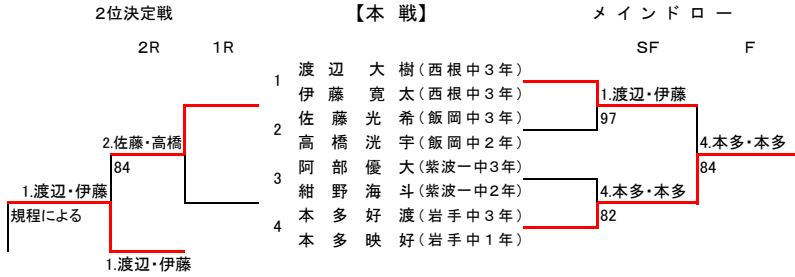

5 位 決 定 戦

【敗者復活戦】

【敗者復活戦】(本戦の次員による)

第30回岩手県中学生テニス選手権大会 女子シングルス

フィードインコンソレーション

【本戦トーナメント】

メインドロー

【予選トーナメント】

5R 4R 3R 2R 1R

1R 2R SF F

5位決定戦

【敗者復活戦】

第30回岩手県中学生テニス選手権大会
男子ダブルス

【予選】

女子ダブルス
【本戦】

【予選】

中学女子団体の部<トーナメント戦>

1 滝沢第二中学校

2 盛岡白百合学園中学校

第一対戦

1、滝沢第二中学校

2、盛岡白百合学園中学校

D 1	()	()	—	()	()
D 2	()	()	—	()	()
S 1	()		—	()	
S 2	()		—	()	
S 3	()		—	()	

中学男子団体については岩手中学のみのため県代表とします。