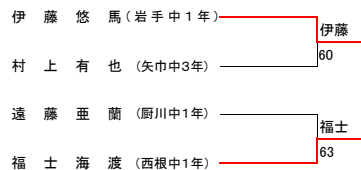

中学男子団体については岩手中学のみのため県代表とします。

第30回岩手県中学生テニス選手権大会 男子シングルス

フィードインコンソレーション

【本戦トーナメント】

メインドロー

【予選トーナメント】

5R 4R 3R 2R 1R

1R 2R SF F

5 位 決 定 戦

【敗者復活戦】

【敗者復活戦】(本戦の次員による)

第30回岩手県中学生テニス選手権大会 女子シングルス

フィードインコンソレーション

【本戦トーナメント】

メインドロー

【予選トーナメント】