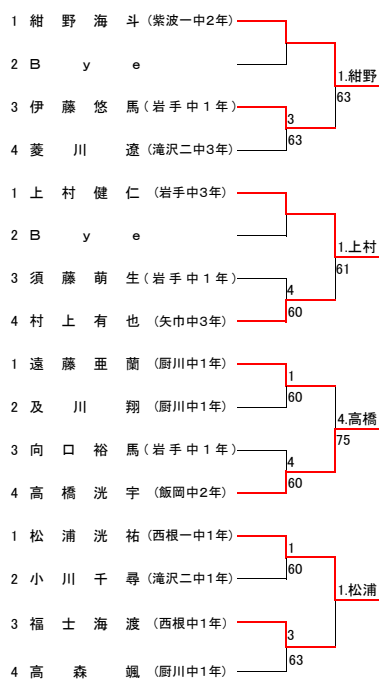

中学女子団体の部<トーナメント戦>

第一対戦

1、滝沢第二中学校

2、盛岡白百合学園中学校

D 1	(南 向 舞) (乳 井 優 有 夏)	6 - 1	(嶋 田 つ ぐ み) (吉 岡 千 夏)
D 2	(岩 崎 詩 穂) (山 根 里 奈)	6 - 0	(水 本 加 奈 子) (似 内 理 乃)
S 1	(林 本 好 花)	6 - 1	(松 本 佳 奈)
S 2	(豊 澤 菜 々 彩)	6 - 0	(田 村 彩 子)
S 3	(民 部 田 宥 希)	6 - 0	(藤 原 あ お い)

中学男子団体については岩手中学のみのため県代表とします。

第30回岩手県中学生テニス選手権大会 男子シングルス

フィードインコンソレーション

【本戦トーナメント】

メインドロー

【予選トーナメント】

5R 4R 3R 2R 1R

1R 2R SF F

5 位 決 定 戦

【敗者復活戦】

【敗者復活戦】(本戦の次員による)

第30回岩手県中学生テニス選手権大会 女子シングルス

フィードインコンソレーション

【本戦トーナメント】

メインドロー

【予選トーナメント】

5R 4R 3R 2R 1R

1R 2R SF F

5位決定戦

【敗者復活戦】

第30回岩手県中学生テニス選手権大会
男子ダブルス

【予選】

女子ダブルス
【本戦】

【予選】