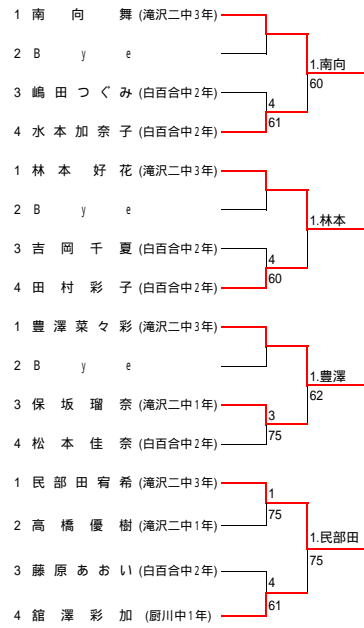

中学女子団体の部<トーナメント戦>

第一対戦

1、滝沢第二中学校

2、盛岡白百合学園中学校

D 1	(南 向 舞) (乳 井 優 有 夏)	6 - 1	(嶋 田 つ ぐ み) (吉 岡 千 夏)
D 2	(岩 崎 詩 穂) (山 根 里 奈)	6 - 0	(水 本 加 奈 子) (似 内 理 乃)
S 1	(林 本 好 花)	6 - 1	(松 本 佳 奈)
S 2	(豊 澤 菜 々 彩)	6 - 0	(田 村 彩 子)
S 3	(民 部 田 宥 希)	6 - 0	(藤 原 あ お い)

5 位 決 定 戦

【敗者復活戦】

【敗者復活戦】(本戦の次員による)

第30回岩手県中学生テニス選手権大会 女子シングルス

フィードインコンソレーション

【本戦トーナメント】

メインドロー

【予選トーナメント】

5R 4R 3R 2R 1R

1R 2R SF F

5位決定戦

【敗者復活戦】

第30回岩手県中学生テニス選手権大会
男子ダブルス

【予選】

女子ダブルス
【本戦】

【予選】