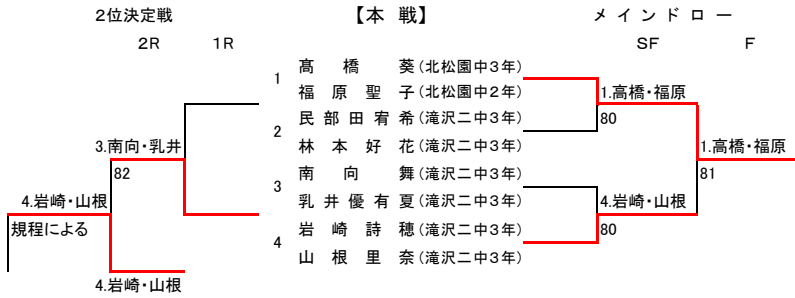

5 位 決 定 戦

【敗者復活戦】

【敗者復活戦】(本戦の次員による)

第30回岩手県中学生テニス選手権大会 女子シングルス

フィードインコンソレーション

【本戦トーナメント】

メインドロー

【予選トーナメント】

5R 4R 3R 2R 1R

1R 2R SF F

5位決定戦

【敗者復活戦】

第30回岩手県中学生テニス選手権大会
男子ダブルス

【予選】

女子ダブルス
【本戦】

【予選】

中学女子団体の部<トーナメント戦>

1 滝沢第二中学校

2 盛岡白百合学園中学校

第一対戦

1、滝沢第二中学校

2、盛岡白百合学園中学校

D 1	()	()	—	()	()
D 2	()	()	—	()	()
S 1	()		—	()	
S 2	()		—	()	
S 3	()		—	()	

中学男子団体については岩手中学のみのため県代表とします。