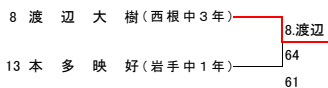

中学男子団体については岩手中学のみのため県代表とします。

第30回岩手県中学生テニス選手権大会 男子シングルス

フィードインコンソレーション

【本戦トーナメント】

メインドロー

【予選トーナメント】

5R 4R 3R 2R 1R

1R 2R SF F

5 位 決 定 戦

【敗者復活戦】

【敗者復活戦】(本戦の次員による)

第30回岩手県中学生テニス選手権大会 女子シングルス

フィードインコンソレーション

【本戦トーナメント】

メインドロー

【予選トーナメント】