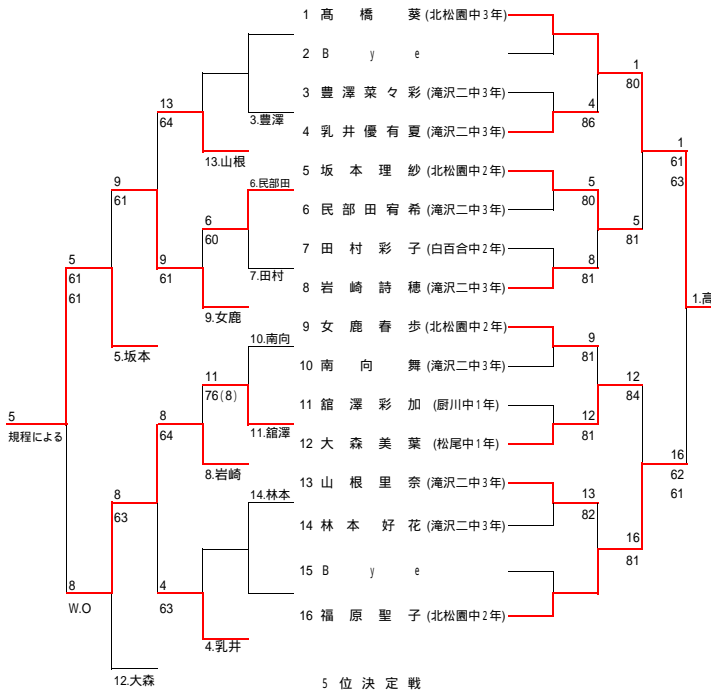

中学女子団体の部<トーナメント戦>

第一対戦

1、滝沢第二中学校

2、盛岡白百合学園中学校

D 1	(南 向 舞) (乳 井 優 有 夏)	6 - 1	(嶋 田 つ ぐ み) (吉 岡 千 夏)
D 2	(岩 崎 詩 穂) (山 根 里 奈)	6 - 0	(水 本 加 奈 子) (似 内 理 乃)
S 1	(林 本 好 花)	6 - 1	(松 本 佳 奈)
S 2	(豊 澤 菜 々 彩)	6 - 0	(田 村 彩 子)
S 3	(民 部 田 宥 希)	6 - 0	(藤 原 あ お い)

5 位 決 定 戦

【敗者復活戦】

【敗者復活戦】(本戦の次員による)

第30回岩手県中学生テニス選手権大会 女子シングルス

フィードインコンソレーション

【本戦トーナメント】

メインドロー

【予選トーナメント】

5R 4R 3R 2R 1R

1R 2R SF F

5位決定戦

【敗者復活戦】

第30回岩手県中学生テニス選手権大会
男子ダブルス

【予選】

女子ダブルス
【本戦】

【予選】