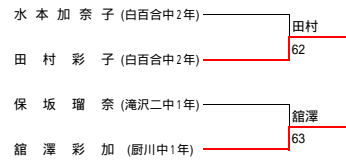

5 位 決 定 戦

【敗者復活戦】

【敗者復活戦】(本戦の次員による)

第30回岩手県中学生テニス選手権大会 女子シングルス

フィードインコンソレーション

【本戦トーナメント】

メインドロー

【予選トーナメント】

5R 4R 3R 2R 1R

1R 2R SF F

5位決定戦

【敗者復活戦】

第30回岩手県中学生テニス選手権大会
男子ダブルス

【予選】

女子ダブルス
【本戦】

【予選】

中学女子団体の部<トーナメント戦>

1 滝沢第二中学校

2 盛岡白百合学園中学校

第一対戦

1、滝沢第二中学校

2、盛岡白百合学園中学校

D 1	()	()	—	()	()
D 2	()	()	—	()	()
S 1	()		—	()	
S 2	()		—	()	
S 3	()		—	()	

中学男子団体については岩手中学のみのため県代表とします。