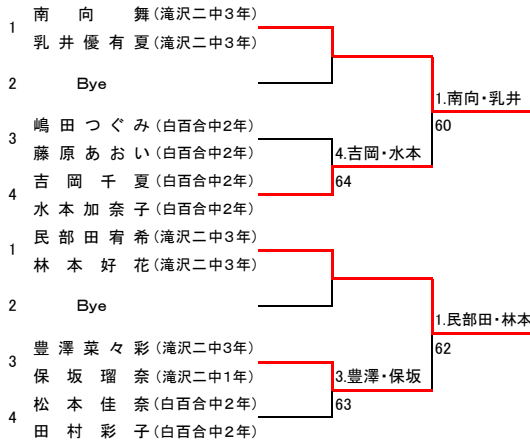

5 位 決 定 戦

【敗者復活戦】

【敗者復活戦】(本戦の次員による)

第30回岩手県中学生テニス選手権大会 女子シングルス

フィードインコンソレーション

【本戦トーナメント】

メインドロー

【予選トーナメント】

5R 4R 3R 2R 1R

1R 2R SF F

5位決定戦

【敗者復活戦】

第30回岩手県中学生テニス選手権大会
男子ダブルス

【予選】

女子ダブルス
【本戦】

【予選】

中学女子団体の部<トーナメント戦>

1 滝沢第二中学校

2 盛岡白百合学園中学校

第一対戦

1、滝沢第二中学校

2、盛岡白百合学園中学校

D 1	()	()	—	()	()
D 2	()	()	—	()	()
S 1	()		—	()	
S 2	()		—	()	
S 3	()		—	()	

中学男子団体については岩手中学のみのため県代表とします。