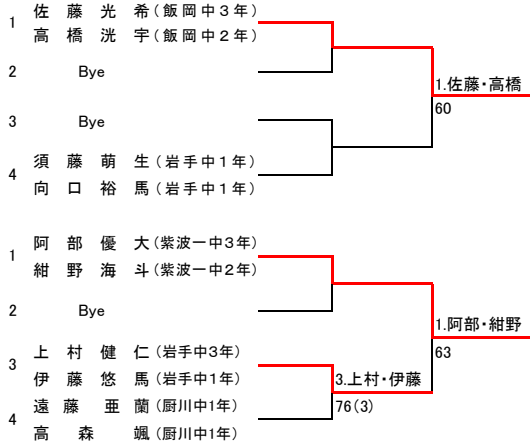

中学女子団体の部<トーナメント戦>

第一対戦

1、滝沢第二中学校

2、盛岡白百合学園中学校

D 1	(南 向 舞) (乳 井 優 有 夏)	6 - 1	(嶋 田 つ ぐ み) (吉 岡 千 夏)
D 2	(岩 崎 詩 穂) (山 根 里 奈)	6 - 0	(水 本 加 奈 子) (似 内 理 乃)
S 1	(林 本 好 花)	6 - 1	(松 本 佳 奈)
S 2	(豊 澤 菜 々 彩)	6 - 0	(田 村 彩 子)
S 3	(民 部 田 宥 希)	6 - 0	(藤 原 あ お い)

5 位 決 定 戦

【敗者復活戦】

【敗者復活戦】(本戦の次員による)

第30回岩手県中学生テニス選手権大会 女子シングルス

フィードインコンソレーション

【本戦トーナメント】

メインドロー

【予選トーナメント】

5R 4R 3R 2R 1R

1R 2R SF F

5位決定戦

【敗者復活戦】

第30回岩手県中学生テニス選手権大会
男子ダブルス

【予選】

女子ダブルス
【本戦】

【予選】

中学女子団体の部<トーナメント戦>

1 滝沢第二中学校

2 盛岡白百合学園中学校

第一対戦

1、滝沢第二中学校

2、盛岡白百合学園中学校

D 1	()	()	—	()	()
D 2	()	()	—	()	()
S 1	()		—	()	
S 2	()		—	()	
S 3	()		—	()	

中学男子団体については岩手中学のみのため県代表とします。