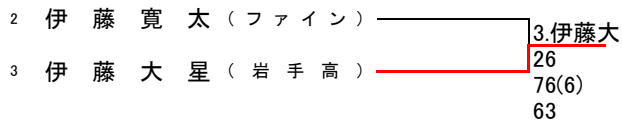

予選リーグ
【A組】

	氏名	所属	1	2	3	4	勝敗	得G率	順位
1	本多好渡	岩手中		82	83	85	3-0		1
2	渡辺大樹	ファイ	28		89(6)	98(0)	1-2		3
3	伊藤大星	岩手高	38	98(6)		83	2-1		2
4	藤島航	F S A	58	89(0)	38		0-3		4

【B組】

	氏名	所属	1	3	4	勝敗	得G率	順位
1	佐藤光希	TCI2020		81	81	2-0		1
2	松浦洸祐	TCI2020	18		08	0-2		3
3	伊藤寛太	ファイ	18	80		1-1		2

※各組1, 2位が代表決定トーナメントへ、3, 4位は順位決定トーナメントへ

代表決定トーナメント

<3位>決定戦

順位決定(5~8位)トーナメント

予選リーグ
【A組】

	氏名	所属	1	2	3	4	勝敗	得G率	順位
1	高橋 葵	まつぞのSC		80	80	80	3-0		1
2	室岡 歩乃実	不来方高	08		38	18	0-3		4
3	山根 里奈	滝沢二中	08	83		18	1-2		3
4	高橋 宇妃	TCI2020	08	81	81		2-1		2