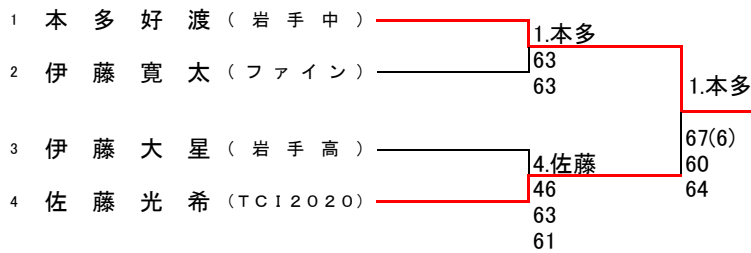

予選リーグ
【A組】

	氏名	所属	1	2	3	4	勝敗	得G率	順位
1	本多好渡	岩手中		82	83	85	3-0		1
2	渡辺大樹	ファイ	28		89(6)	98(0)	1-2		3
3	伊藤大星	岩手高	38	98(6)		83	2-1		2
4	藤島航	F S A	58	89(0)	38		0-3		4

【B組】

	氏名	所属	1	3	4	勝敗	得G率	順位
1	佐藤光希	TCI2020		81	81	2-0		1
2	松浦洸祐	TCI2020	18		08	0-2		3
3	伊藤寛太	ファイ	18	80		1-1		2

※各組1, 2位が代表決定トーナメントへ、3, 4位は順位決定トーナメントへ

代表決定トーナメント

<3位>決定戦

順位決定(5~8位)トーナメント

予選リーグ
【A組】

	氏名	所属	1	2	3	4	勝敗	得G率	順位
1	高橋 葵	まつぞのSC		80	80	80	3-0		1
2	室岡 歩乃実	不来方高	08		38	18	0-3		4
3	山根 里奈	滝沢二中	08	83		18	1-2		3
4	高橋 宇妃	TCI2020	08	81	81		2-1		2