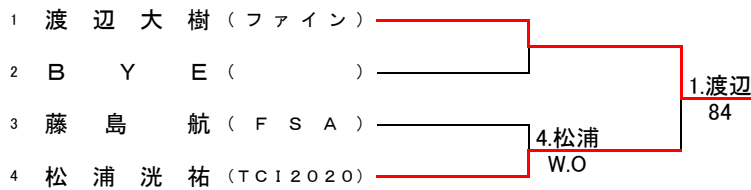

※各組1, 2位が代表決定トーナメントへ、3, 4位は順位決定トーナメントへ

代表決定トーナメント

<3位>決定戦

順位決定(5~8位)トーナメント

予選リーグ
【A組】

	氏名	所属	1	2	3	4	勝敗	得G率	順位
1	高橋 葵	まつぞのSC		80	80	80	3-0		1
2	室岡 歩乃実	不来方高	08		38	18	0-3		4
3	山根 里奈	滝沢二中	08	83		18	1-2		3
4	高橋 宇妃	TCI2020	08	81	81		2-1		2

【B組】

	氏名	所属	1	2	3	4	勝敗	得G率	順位
1	福原 聖子	ロイヤル		80	83	80	3-0		1
2	吉田 芽生	盛岡南高	08		48	97	1-2		3
3	田村 愛	盛岡南高	38	84		97	2-1		2
4	白栴 未夕	盛岡南高	08	79	79		0-3		4

※各組1, 2位が代表決定トーナメントへ、3, 4位は順位決定トーナメントへ

代表決定トーナメント

1	高橋 葵 (まつぞのSC)	_____	1.高橋葵
2	田村 愛 (盛岡南高)	_____	60 60
3	高橋 宇妃 (TCI2020)	_____	4.福原
4	福原 聖子 (ロイヤル)	_____	63 61
			61 62
			1.高橋葵