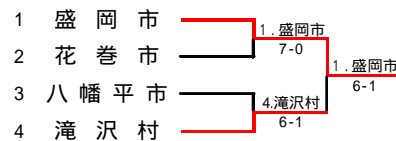

1 R

盛岡市		7:0	花巻市	
種目	氏名		氏名	
1 一般女子ダブルス	中川 聖子	6:0	鈴木 郁子	
	小原 結実		重茂 真紀	
2 一般男子ダブルス	谷地 隼人	6:0	國吉 大輝	
	柳田 直人		小黒 夏圭	
3 ベテラン男子1部ダブルス	本多 好郎	6:0	高橋 義仁	
	福田 利文		大澤 金治	
4 ベテラン女子ダブルス	小田島 洋子	6:0	三又 朋子	
	酒井 裕子		佐々木 奈津枝	
5 ベテラン男子2部ダブルス	佐々木 基行	6:2	伊藤 一男	
	八橋 徹英		小川 修一	
6 一般女子シングルス	小原 由愛	6:2	高橋 美琴	
7 一般男子シングルス	千田 慎也	6:4	國吉 大輝	

決勝戦

盛岡市		6:1	滝沢村	
種目	氏名		氏名	
1 一般女子ダブルス	中川 聖子	6:0	砂子田 泰江	
	小原 結実		照井 美香	
2 一般男子ダブルス	谷地 隼人	6:3	畠山 良	
	柳田 直人		佐藤 真	
3 ベテラン男子1部ダブルス	本多 好郎	6:0	山崎 敏弘	
	福田 利文		藤原 治	
4 ベテラン女子ダブルス	小田島 洋子	6:2	高橋 有子	
	酒井 裕子		工藤 恵理	
5 ベテラン男子2部ダブルス	佐々木 基行	6:0	神 初見	
	八橋 徹英		八重樫 勝元	
6 一般女子シングルス	小原 由愛	6:0	照井 美香	
7 一般男子シングルス	千田 慎也	3:6	佐藤 真	

順位決定戦

花巻市		1:4	滝沢村	
種目	氏名		氏名	
1 一般女子ダブルス	高橋 美琴	4:6	砂子田 泰江	
	重茂 真紀		照井 美香	
2 一般男子ダブルス	國吉 大輝	3:6	畠山 良	
	小黒 夏圭		佐藤 真	
3 ベテラン男子1部ダブルス	高橋 義仁	7:6	山崎 敏弘	
	大澤 金治		(7) 藤原 治	
4 ベテラン女子ダブルス	三又 朋子	0:6	高橋 有子	
	佐々木 奈津枝		工藤 恵理	
5 ベテラン男子2部ダブルス	伊藤 一男	5:7	神 初見	
	小川 修一		八重樫 勝元	
6 一般女子シングルス	高橋 美琴	打ち切り	砂子田 泰江	
7 一般男子シングルス	國吉 大輝	打ち切り	佐藤 真	

1 R

八幡平市		1:6	滝沢村	
種目	氏名		氏名	
1 一般女子ダブルス	伊藤 泰子	6:7 (3)	砂子田 泰江	
	小野寺 優希		照井 美香	
2 一般男子ダブルス	柴田 義明	3:6	浦島 貴之	
	伊藤 貢		佐藤 真	
3 ベテラン男子1部ダブルス	三浦 達美	6:4	山崎 敏弘	
	鈴木 守		藤原 治	
4 ベテラン女子ダブルス	中村 まき子	2:6	高橋 有子	
	小野寺 つや子		工藤 恵理	
5 ベテラン男子2部ダブルス	木村 和民	4:6	神 初見	
	中軽米 一則		八重樫 勝元	
6 一般女子シングルス	小野寺 咲希	1:6	照井 美香	
7 一般男子シングルス	塚本 憲児	2:6	畠山 良	

順位決定戦 1 R

花巻市		5:2	八幡平市	
種目	氏名		氏名	
1 一般女子ダブルス	高橋 美琴	6:2	伊藤 泰子	
	重茂 真紀		小野寺 優希	
2 一般男子ダブルス	國吉 大輝	6:0	柴田 義明	
	小黒 夏圭		伊藤 貢	
3 ベテラン男子1部ダブルス	高橋 義仁	0:6	三浦 達美	
	大澤 金治		鈴木 守	
4 ベテラン女子ダブルス	三又 朋子	6:3	中村 まき子	
	佐々木 奈津枝		小野寺 つや子	
5 ベテラン男子2部ダブルス	伊藤 一男	6:4	木村 和民	
	小川 修一		中軽米 一則	
6 一般女子シングルス	高橋 美琴	6:3	畠山 ひろみ	
7 一般男子シングルス	千葉 正紀	1:6	塚本 憲児	

トーナメント