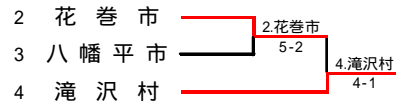

1 R

盛岡市		7:0	花巻市	
種目	氏名		氏名	
1 一般女子ダブルス	中川 聖子	6:0	鈴木 郁子	
	小原 結実		重茂 真紀	
2 一般男子ダブルス	谷地 隼人	6:0	國吉 大輝	
	柳田 直人		小黒 夏圭	
3 ベテラン男子1部ダブルス	本多 好郎	6:0	高橋 義仁	
	福田 利文		大澤 金治	
4 ベテラン女子ダブルス	小田島 洋子	6:0	三又 朋子	
	酒井 裕子		佐々木 奈津枝	
5 ベテラン男子2部ダブルス	佐々木 基行	6:2	伊藤 一男	
	八橋 徹英		小川 修一	
6 一般女子シングルス	小原 由愛	6:2	高橋 美琴	
7 一般男子シングルス	千田 慎也	6:4	國吉 大輝	

決勝戦

盛岡市		6:1	滝沢村	
種目	氏名		氏名	
1 一般女子ダブルス	中川 聖子	6:0	砂子田 泰江	
	小原 結実		照井 美香	
2 一般男子ダブルス	谷地 隼人	6:3	畠山 良	
	柳田 直人		佐藤 真	
3 ベテラン男子1部ダブルス	本多 好郎	6:0	山崎 敏弘	
	福田 利文		藤原 治	
4 ベテラン女子ダブルス	小田島 洋子	6:2	高橋 有子	
	酒井 裕子		工藤 恵理	
5 ベテラン男子2部ダブルス	佐々木 基行	6:0	神 初見	
	八橋 徹英		八重樫 勝元	
6 一般女子シングルス	小原 由愛	6:0	照井 美香	
7 一般男子シングルス	千田 慎也	3:6	佐藤 真	

順位決定戦

花巻市		1:4	滝沢村	
種目	氏名		氏名	
1 一般女子ダブルス	高橋 美琴	4:6	砂子田 泰江	
	重茂 真紀		照井 美香	
2 一般男子ダブルス	國吉 大輝	3:6	畠山 良	
	小黒 夏圭		佐藤 真	
3 ベテラン男子1部ダブルス	高橋 義仁	7:6	山崎 敏弘	
	大澤 金治		(7) 藤原 治	
4 ベテラン女子ダブルス	三又 朋子	0:6	高橋 有子	
	佐々木 奈津枝		工藤 恵理	
5 ベテラン男子2部ダブルス	伊藤 一男	5:7	神 初見	
	小川 修一		八重樫 勝元	
6 一般女子シングルス	高橋 美琴	打ち切り	砂子田 泰江	
7 一般男子シングルス	國吉 大輝	打ち切り	佐藤 真	

1 R

八幡平市		1:6	滝沢村	
種目	氏名		氏名	
1 一般女子ダブルス	伊藤 泰子	6:7 (3)	砂子田 泰江	
	小野寺 優希		照井 美香	
2 一般男子ダブルス	柴田 義明	3:6	浦島 貴之	
	伊藤 貢		佐藤 真	
3 ベテラン男子1部ダブルス	三浦 達美	6:4	山崎 敏弘	
	鈴木 守		藤原 治	
4 ベテラン女子ダブルス	中村 まき子	2:6	高橋 有子	
	小野寺 つや子		工藤 恵理	
5 ベテラン男子2部ダブルス	木村 和民	4:6	神 初見	
	中軽米 一則		八重樫 勝元	
6 一般女子シングルス	小野寺 咲希	1:6	照井 美香	
7 一般男子シングルス	塚本 憲児	2:6	畠山 良	

順位決定戦 1 R

花巻市		5:2	八幡平市	
種目	氏名		氏名	
1 一般女子ダブルス	高橋 美琴	6:2	伊藤 泰子	
	重茂 真紀		小野寺 優希	
2 一般男子ダブルス	國吉 大輝	6:0	柴田 義明	
	小黒 夏圭		伊藤 貢	
3 ベテラン男子1部ダブルス	高橋 義仁	0:6	三浦 達美	
	大澤 金治		鈴木 守	
4 ベテラン女子ダブルス	三又 朋子	6:3	中村 まき子	
	佐々木 奈津枝		小野寺 つや子	
5 ベテラン男子2部ダブルス	伊藤 一男	6:4	木村 和民	
	小川 修一		中軽米 一則	
6 一般女子シングルス	高橋 美琴	6:3	畠山 ひろみ	
7 一般男子シングルス	千葉 正紀	1:6	塚本 憲児	

トーナメント

順位決定戦

岩手県代表

- 1 盛岡市
- 2 滝沢村