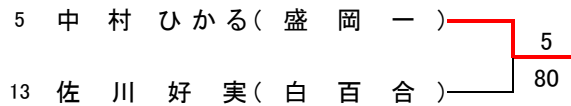

順位決定戦 <5位・6位>