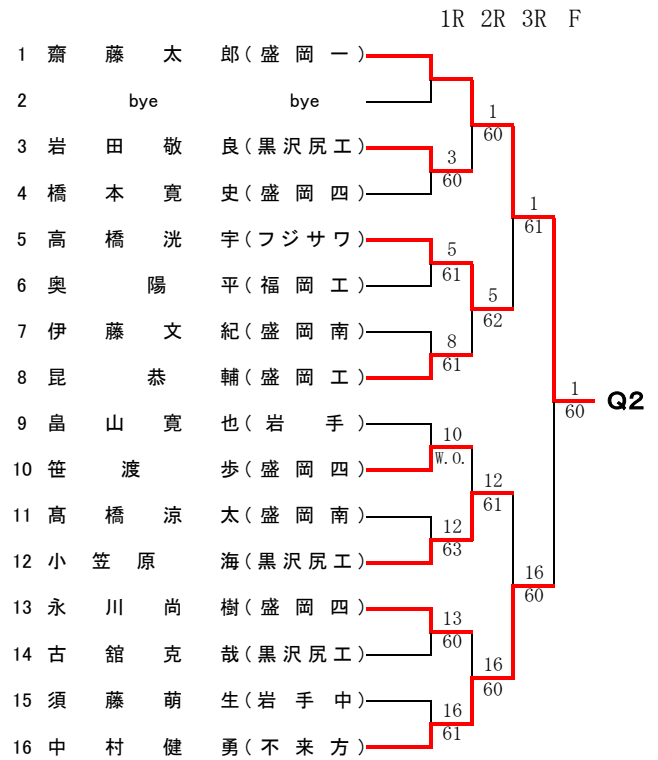

男子 シングルス<予戦1>