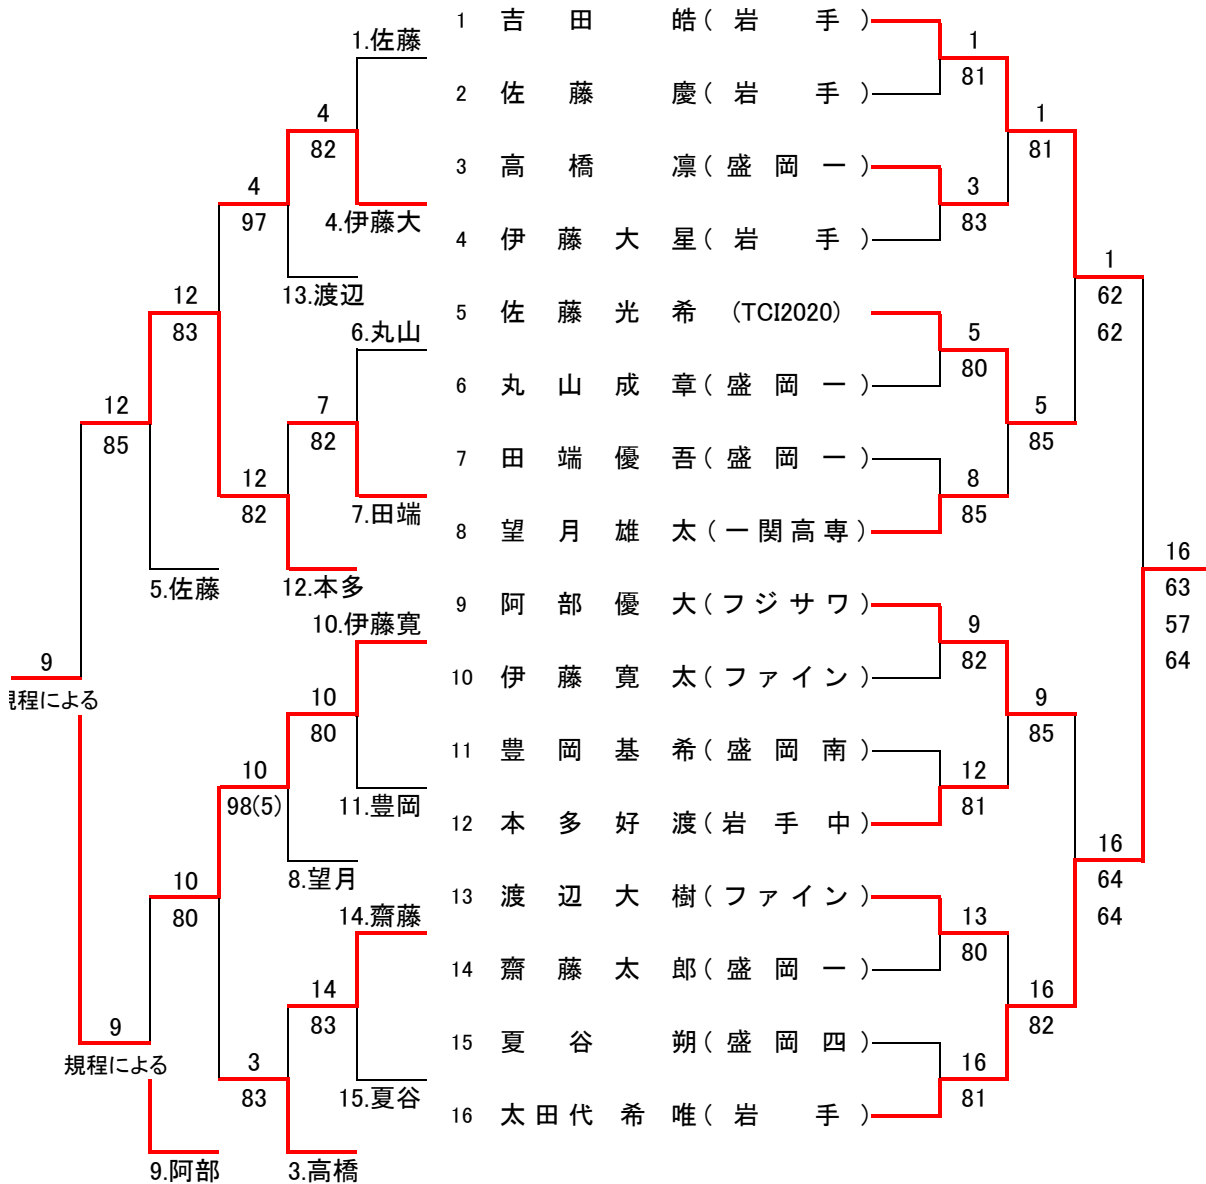

# 男子 シングルス

フィードインコンソレーション

メインドロー

5R 4R 3R 2R 1R

1R 2R SF F

# 女子 シングルス

## 順位決定戦 <5位・6位>

# 男子 シングルス<予戦1>

男子 シングルス<予戦2>