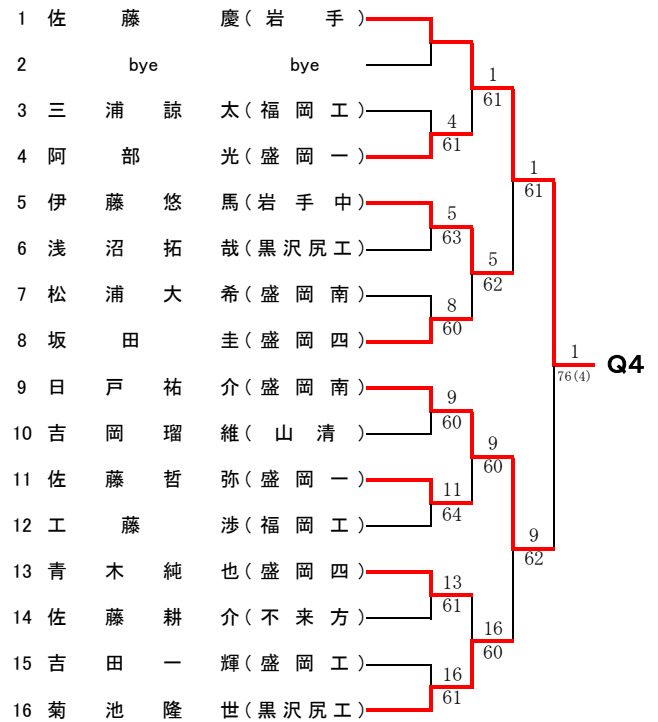

# 男子 シングルス

フィードインコンソレーション

メインドロー

5R 4R 3R 2R 1R

1R 2R SF F

# 女子 シングルス

## 順位決定戦 <5位・6位>

# 男子 シングルス<予戦1>

男子 シングルス<予戦2>