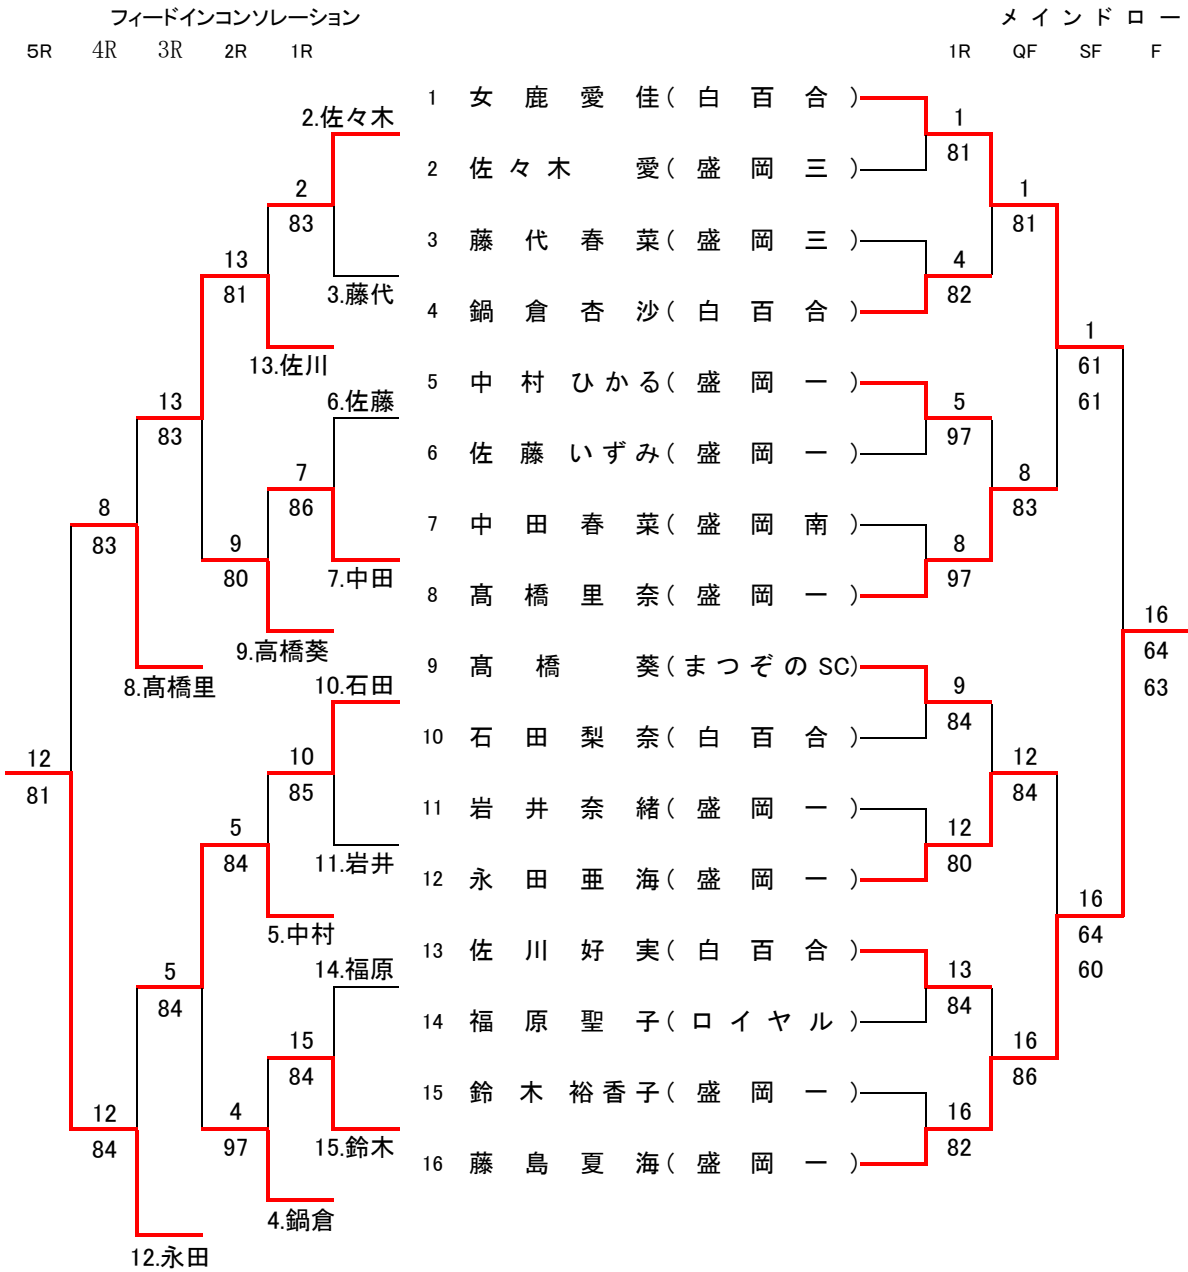

# 男子 シングルス

フィードインコンソレーション

メインドロー

5R 4R 3R 2R 1R

1R 2R SF F

# 女子 シングルス

## 順位決定戦 <5位・6位>

# 男子 シングルス<予戦1>

男子 シングルス<予戦2>