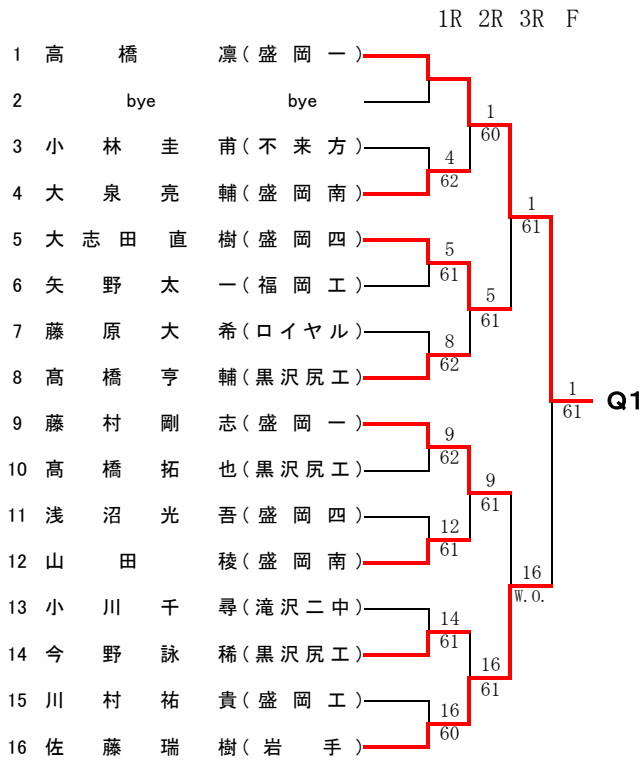

男子 シングルス<予戦1>