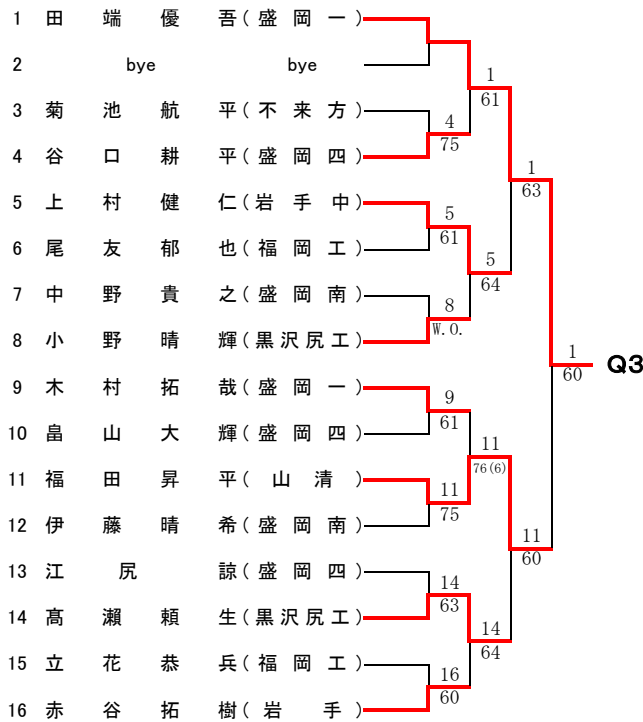

男子 シングルス<予戦1>