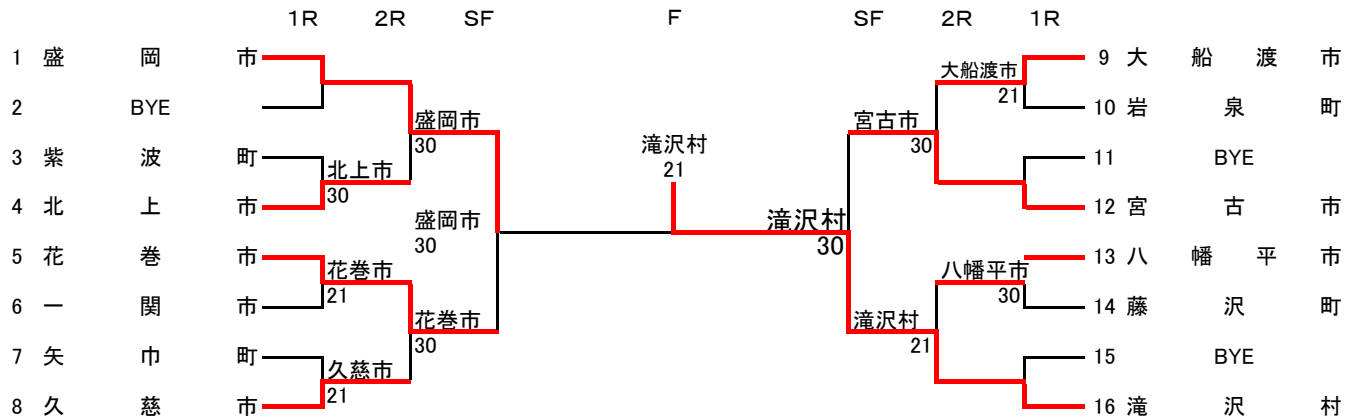

県民体育大会団体戦

男子

3・4位決定戦

女子

3・4位決定戦

1R	二戸市	3 : 2	矢巾町
1	泉田 信一	6 : 2	今 幹 裕
	清川 和善		野田 聖児
2	佐藤 祐二	6 : 1	古川 仁士
	大塚 勉		和合 健
3	國香 雅彦	1 : 6	小寺 晋一
4	橋浦 哲哉	6 : 2	鈴木 一孝
5	武田 大樹	1 : 6	村上 淳

1R	紫波町	3 : 2	金ヶ崎町
1	平野 勝美	2 : 6	藤谷 実
	畠山 勝也		三浦 幸也
2	谷地 館悟	6 : 4	志賀 弘基
	平間 浩寿		高橋 研二
3	亀卦川 恵一	0 : 6	小原 辰典
4	浅沼 宏信	6 : 4	関原 裕二
5	岩原 辰弘	6 : 3	佐久間 健吾