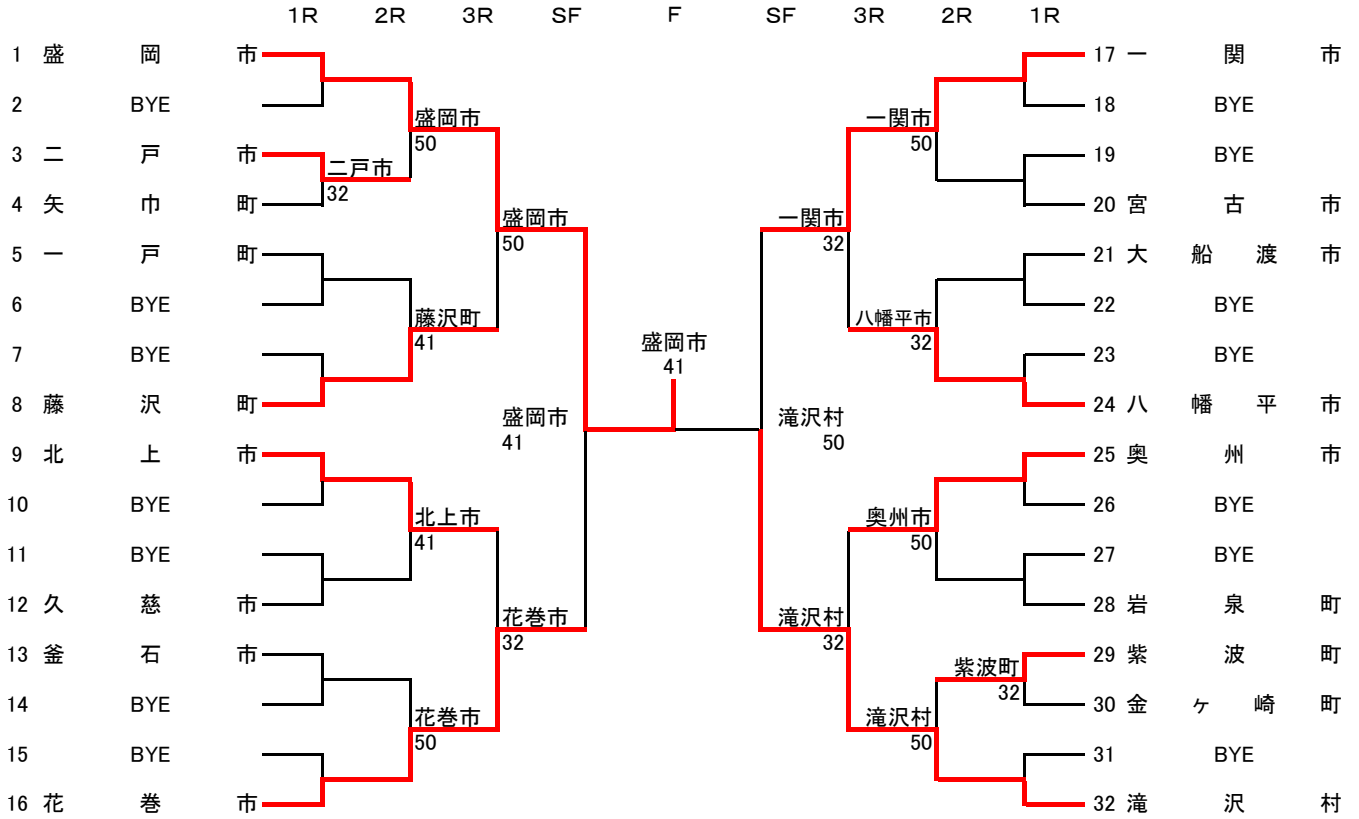

県民体育大会団体戦

男子

3・4位決定戦

女子

3・4位決定戦

1R	二戸市	3 : 2	矢巾町
1	泉田 信一	6 : 2	今 幹 裕
	清川 和善		野田 聖児
2	佐藤 祐二	6 : 1	古川 仁士
	大塚 勉		和合 健
3	國香 雅彦	1 : 6	小寺 晋一
4	橋浦 哲哉	6 : 2	鈴木 一孝
5	武田 大樹	1 : 6	村上 淳

1R	紫波町	3 : 2	金ヶ崎町
1	平野 勝美	2 : 6	藤谷 実
	畠山 勝也		三浦 幸也
2	谷地 館悟	6 : 4	志賀 弘基
	平間 浩寿		高橋 研二
3	亀卦川 恵一	0 : 6	小原 辰典
4	浅沼 宏信	6 : 4	関原 裕二
5	岩原 辰弘	6 : 3	佐久間 健吾